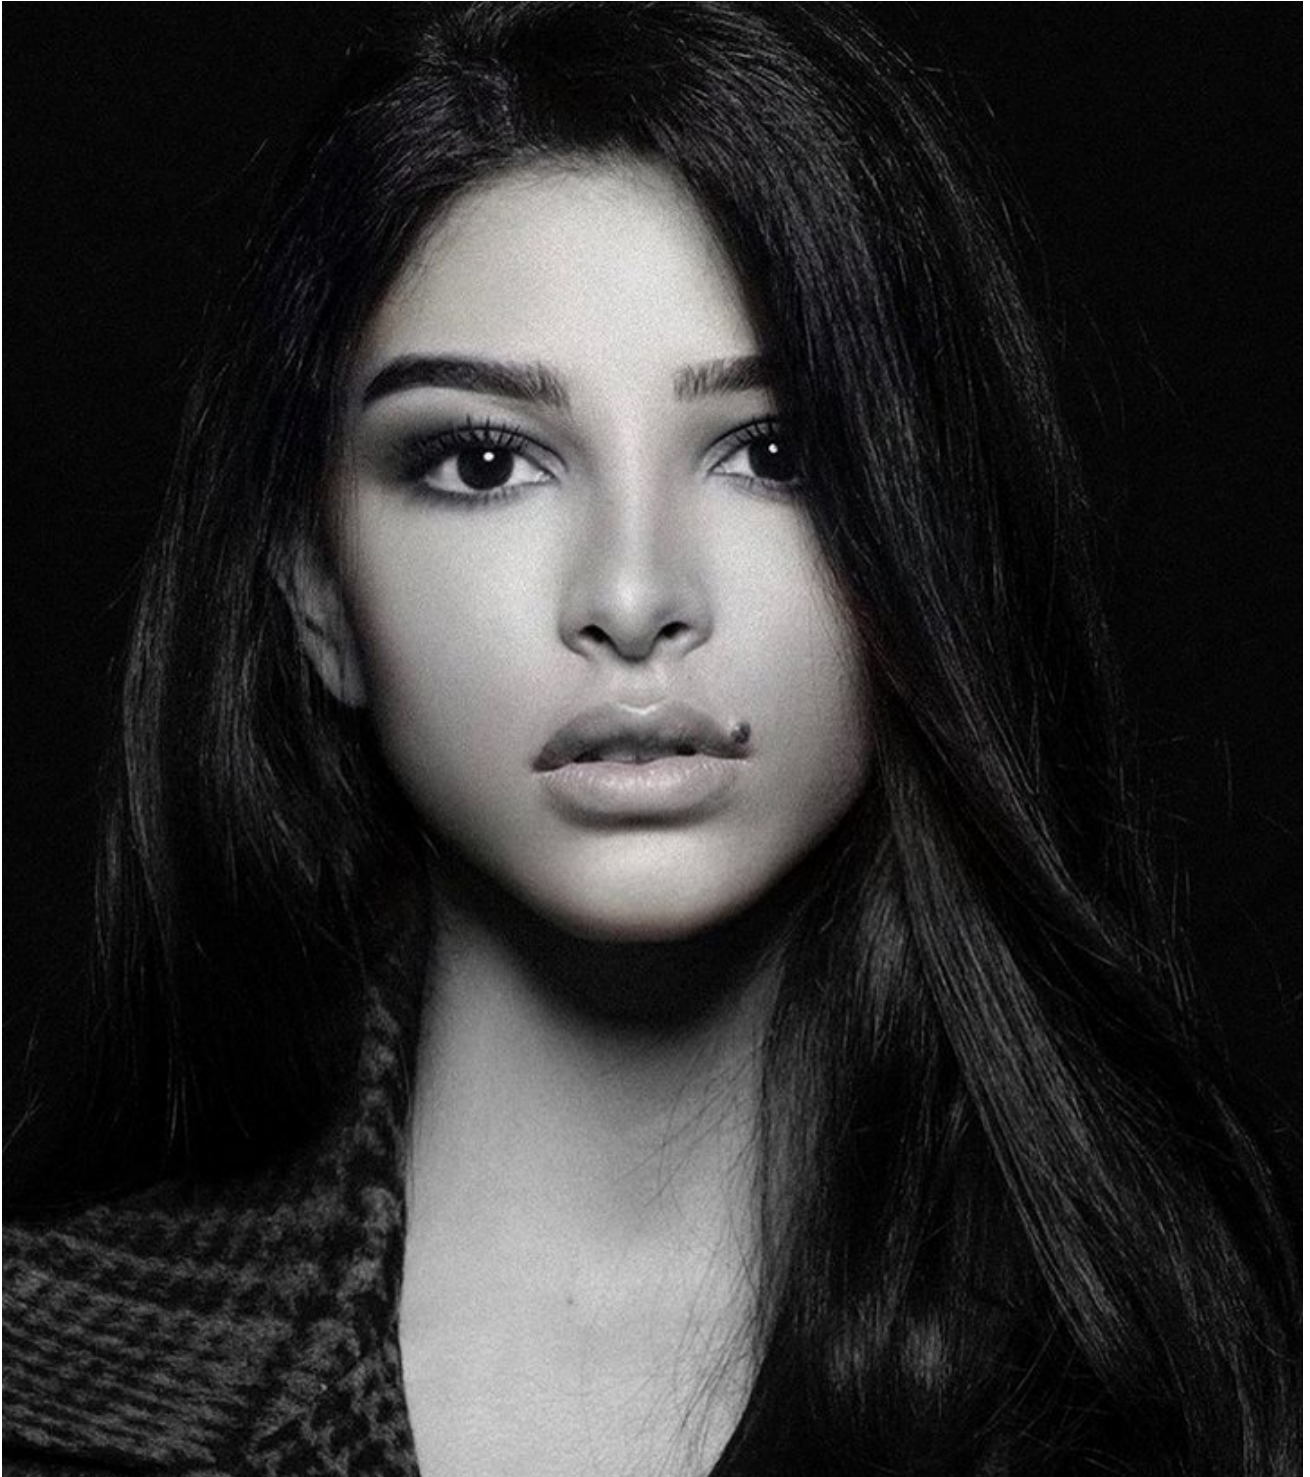

SOFIA SYMONDS

height 5'9" · bust 32" · cup D · waist 24.5" · hips 34" · dress 36 EU/6 US/8 UK
shoes size 40 EU/9 US/6.5 UK · hair black · eyes brown